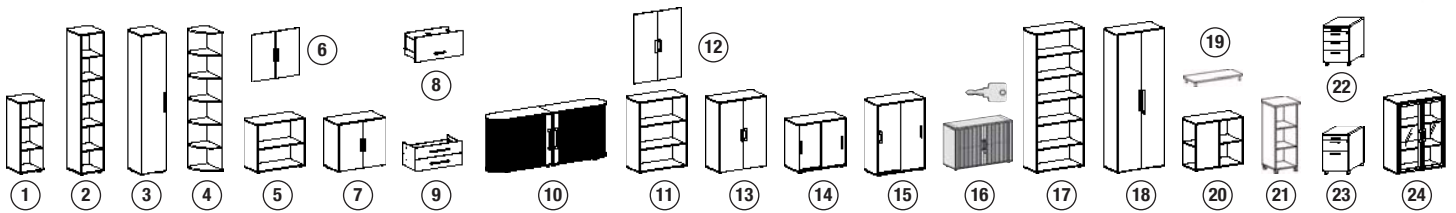

Gestell Lissabon

Zeitloses, äußerst stabiles und verkett-bares Traversen-Stahlgestell mit horizontalem Kabelkanal. Ovalrohr C-Fußprofile stufenlos höhenverstellbar von 680-820 mm. Farbe: Silber (S)

Lieferung Tische

Die Lieferung der Tische erfolgt als Komplettsatz, inklusive Aufbauanleitung zur einfachen und schnellen Montage.

Dekor: Ahorn (AH), Buche (BU), lichtgrau (LG)

Die Serien Stockholm und Lissabon sind auch in der Variante „feste Höhe (720 mm)“ erhältlich!

Lissabon

Arbeits-tisch
80 x 80 cm
ab **255 €**

48 Stunden +++ Montierte Korpuselemente +++

1 Regal 3 OH
B: 400 mm, H: 1104 mm, T: 400 mm
GER343001... 185,00 €

2 Regal 6 OH
B: 400 mm, H: 2160 mm, T: 400 mm
GER346001... 279,00 €