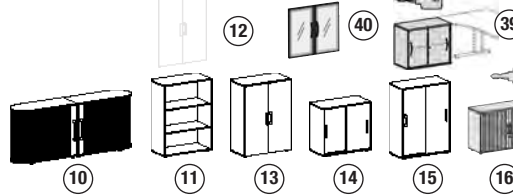

③ **Flügeltürenschränk 6 OH**  
B: 400 mm, H: 2160 mm, T: 420 mm  
GER346100... **324,00 €**

④ **Eckabschlussregal 6 OH**  
B: 400 mm, H: 2160 mm, T: 400 mm  
GER346010... **259,00 €**

⑤ **Regal 2 OH**  
B: 800 mm, H: 752 mm, T: 400 mm  
GER382001... **169,00 €**

⑥ **Flügeltürensatz 2 OH**  
B: 800 mm  
GER382700... **85,90 €**

⑦ **Flügeltürenschränk 2 OH**  
B: 800 mm, H: 752 mm, T: 420 mm  
GER382100... **249,00 €**

⑧ **Hängeregistraturschublade**  
für Korpusbreite 800 mm  
GER381705... **175,00 €**