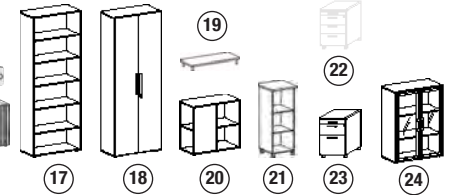

⑨ **Schubkasteneinsatz 1 OH**  
für Korpusbreite 800 mm  
GER381700... **179,00 €**

⑩ **Sideboard 2 OH**  
B: 2000 mm, H: 830 mm, T: 400 mm  
GER382104... **698,00 €**

⑪ **Regal 3 OH**  
B: 800 mm, H: 1104 mm, T: 400 mm  
GER383001... **204,00 €**

⑫ **Flügeltürensatz 3 OH, B: 800 mm**  
GER383700... **95,90 €**

⑬ **Flügeltürenschränk 3 OH**  
B: 800 mm, H: 1104 mm, T: 420 mm  
GER383102... **294,00 €**

⑭ **Schiebetürenschränk 2 OH**  
B: 800 mm, H: 798 mm, T: 425 mm  
GER382502... **245,00 €**

⑮ **Schiebetürenschränk 3 OH**  
B: 800 mm, H: 1182 mm, T: 425 mm  
GER383502... **295,00 €**

⑯ **Querrolladenschränk 2 OH**  
B: 800 mm, H: 798 mm, T: 425 mm  
GER382117... **425,00 €**

⑳ **Anstell-Schiebetürenschränk 2 OH**  
B: 800 mm, H: 720 mm, T: 425 mm  
GER381501... **338,86 €**