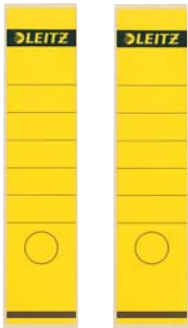

**Leitz Rückenschilder für Ordner breit/kurz**

Für Ordner mit selbstklebendem Rückenschild. Hohe Deck- und Klebekraft, lösungsmittelfrei. Mit Greifrand. Einfache Positionierung, da länger und breiter als Original-Rückenschild. Maße (B x H): 61,5 x 192 mm. Für Leitz Ordner 1070, 1072, 1073, 1080, 1092, 1190, 1194.

Best.-Nr.	Farbe	Inhalt	PE	Preis	ab Menge	Preis
LEI1642BL	blau	10 Stück	●	1 Beutel 1,99	10	1,79
LEI1642RT	rot	10 Stück	●	1 Beutel 1,99	10	1,79
LEI1642GN	grün	10 Stück	●	1 Beutel 1,99	10	1,79
LEI1642GE	gelb	10 Stück	●	1 Beutel 1,99	10	1,79
LEI1642GR	grau	10 Stück	●	1 Beutel 1,99	10	1,79

Großpackung

LEI16421GR	grau	100 Stück	●	1 Beutel 14,99	10	13,49
------------	------	-----------	---	----------------	----	-------

**Leitz Rückenschilder für Ordner breit/lang**

Für Ordner mit selbstklebendem Rückenschild. Hohe Deck- und Klebekraft, lösungsmittelfrei. Mit Greifrand. Einfache Positionierung, da länger und breiter als Original-Rückenschild. Maße (B x H): 61,5 x 285 mm. Für Leitz Ordner 1070, 1072, 1073, 1080, 1092, 1190, 1194.

Großpackung

LEI16401WS	weiß	100 Stück	○	1 Beutel 17,99	10	16,19
------------	------	-----------	---	----------------	----	-------

08

**ELBA Rückenschilder für Ordner kurz/schmal**

Selbstklebendes Ordner-Rückenschild aus Papier. Für Ordner: ELBA rado ELB10404 und ELB11315. Maße (H x B): 190 x 34 mm. Beutel à 10 Stück.