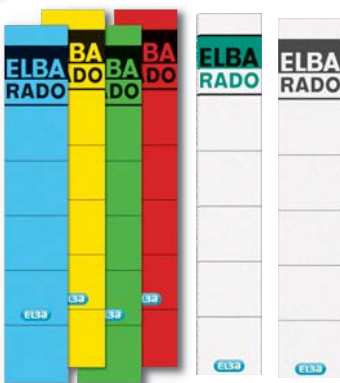

Großpackung

LEI16421GR	grau	100 Stück	●	1 Beutel 14,99	10	13,49
------------	------	-----------	---	----------------	----	-------

**Leitz Rückenschilder für Ordner breit/lang**

Für Ordner mit selbstklebendem Rückenschild. Hohe Deck- und Klebekraft, lösungsmittelfrei. Mit Greifrand. Einfache Positionierung, da länger und breiter als Original-Rückenschild. Maße (B x H): 61,5 x 285 mm. Für Leitz Ordner 1070, 1072, 1073, 1080, 1092, 1190, 1194.

Best.-Nr.	Farbe	Inhalt	PE	Preis	ab Menge	Preis
LEI1640BL	blau	10 Stück	●	1 Beutel 2,50	10	2,25
LEI1640RT	rot	10 Stück	●	1 Beutel 2,50	10	2,25
LEI1640GN	grün	10 Stück	●	1 Beutel 2,50	10	2,25
LEI1640GE	gelb	10 Stück	●	1 Beutel 2,50	10	2,25
LEI1640WS	weiß	10 Stück	○	1 Beutel 2,50	10	2,25

Großpackung

LEI16401WS	weiß	100 Stück	○	1 Beutel 17,99	10	16,19
------------	------	-----------	---	----------------	----	-------

08

**ELBA Rückenschilder für Ordner kurz/schmal**

Selbstklebendes Ordner-Rückenschild aus Papier. Für Ordner: ELBA rado ELB10404 und ELB11315. Maße (H x B): 190 x 34 mm. Beutel à 10 Stück.

Best.-Nr.	Farbe	PE	Preis	ab Menge	Preis
ELB04614BL	blau	●	1 Beutel 1,99	10	1,79
ELB04614RT	rot	●	1 Beutel 1,99	10	1,79
ELB04614GN	grün	●	1 Beutel 1,99	10	1,79
ELB04614GE	gelb	●	1 Beutel 1,99	10	1,79
ELB04614CH	chamois	●	1 Beutel 1,99	10	1,79
ELB100551822	weiß (Aufdruck schwarz)	○	1 Beutel 1,99	10	1,79
ELB100420946	weiß (Aufdruck schw./grün)	○	1 Beutel 1,99	10	1,79