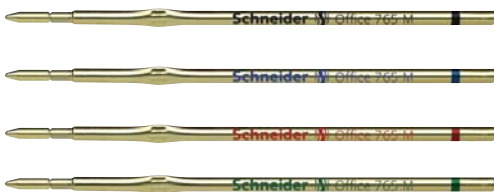

HAN
designed to organize

HAN Kugelschreiberständer SALSA

Kugelschreiberständer mit einer robusten, besonders für Linkshänder geeigneten, 68 cm langen Kugellkette. Die dokumentenechte Mine ist schwarz (ISO 12757) und austauschbar. Bei Bedarf kann der Kugelschreiberständer zusätzlich mit Klebefolie befestigt werden. Er ist standfest durch seine stabile und schwere Ausführung. Außerdem besitzt er rutschfeste, möbelschonende GummifüÙe. Maße (B x T x H): 68 x 90 x 148 mm.

Best.-Nr.	Farbe	PE	Preis	ab Menge	Preis
CRO8513	schwarz	● 1 Blister	2,99	6	2,69
CRO8511	blau	● 1 Blister	2,99	6	2,69

QUINK flow **PARKER**

Parker Kugelschreibermine QUINKflow

Für alle Parker Kugelschreiber. Dokumentenecht. Typbezeichnung der Mine gemäß ISO-Norm: 12757-2. Material des Schaftes: Metall. Länge: 100 mm. Die Parker Kugelschreibermine mit der besten je erreichten Schreibleistung. Extraweiches Schreibgefühl, besonders gleichmäßiges Schriftbild und optimaler Tintenfluss.

07

Schneider Kugelschreibermine Office 765

Dokumentenechte Metallmine mit Jumbospitze im gängigen X 20-Format. Mit verschleißfester Edelstahlspitze. Strichstärke: M. Pack à 10 Stück.

Best.-Nr.	Farbe	PE	Preis	ab Menge	Preis
SCT176511	schwarz	● 1 Pack	1,85	10	1,69
SCT176513	blau	● 1 Pack	1,85	10	1,69
SCT176512	rot	● 1 Pack	1,85	10	1,69
SCT176514	grün	● 1 Pack	1,85	10	1,69

Schneider Mehrfarb-Kugelschreiberminen Express 56

ISO 12757-2 D für Mehrfarb-Kugelschreiber. Schreibt garantiert sauber und dokumentenecht. Mit verschleißfester Edelstahlspitze. Strichstärke: M.

Best.-Nr.	Farbe	Inhalt	PE	Preis	ab Menge	Preis
SCT77150	schwarz	2 Stück	● 1 Blister	1,39	10	1,25
SCT77152	blau	2 Stück	● 1 Blister	1,39	10	1,25
SCT77151	rot	2 Stück	● 1 Blister	1,39	10	1,25
SCT7201	schwarz	20 Stück	● 1 Pack	11,19		
SCT7203	blau	20 Stück	● 1 Pack	11,19		
SCT7202	rot	20 Stück	● 1 Pack	11,19		
SCT7204	grün	20 Stück	● 1 Pack	11,19		