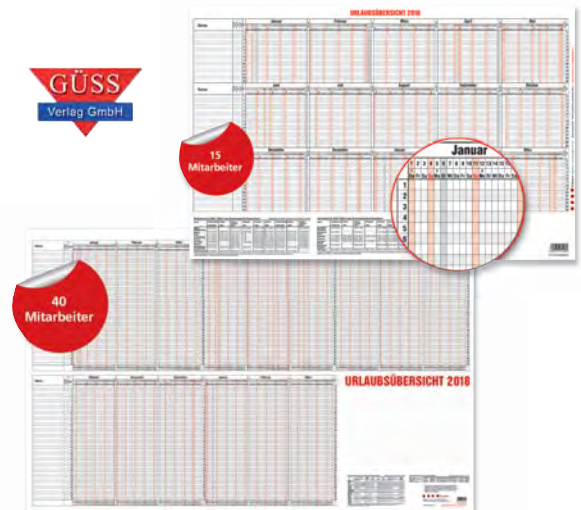

06

Güss Wandplaner

16 Monate / 1 Seite: November - Februar des Folgejahres, große Tagesfelder. 2-farbiger Druck. Ab DIN A2 mit Ferienübersicht. 170 g/m Karton.

Best.-Nr.	Abmessungen	PE	Preis
GUE16000	120 x 84 cm	1 Stück	7,99
GUE17000	99 x 60 cm	1 Stück	4,99
GUE18000	60 x 42 cm	1 Stück	2,99

Güss Urlaubsübersicht

15 Monate / 1 Seite: Januar - März des Folgejahres. Namenszeilen abwechselnd gerastert. Hinter jedem Monat befindet sich eine Spalte für die Resttage. Schulferien. 2-farbiger Druck. 190 g/qm Karton.

Best.-Nr.	Abmessungen	Ausführung	PE	Preis
GUE1254	44,1 x 29,7 cm	15 Mitarbeiter	1 Stück	2,99
GUE1255	97,4 x 31 cm	25 Mitarbeiter	1 Stück	4,99
GUE1230	98,5 x 60 cm	40 Mitarbeiter	1 Stück	7,99
GUE1280	120 x 84 cm	60 Mitarbeiter	1 Stück	9,99