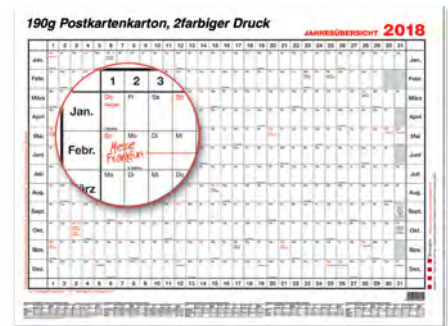

Güss Universalplaner A3

Universalplaner A3 mit Wire-O-Bindung. 58 Seiten, pro Tag 3 Spalten, 15 Minuten-Teilung zwischen 7 und 20 Uhr. Jahresübersichten 2015 bis 2020, Urlaubs- und Wochenübersicht. Ohne Datumsangabe, nicht Jahresgebunden.

06

Güss Wandplaner

16 Monate / 1 Seite: November - Februar des Folgejahres, große Tagesfelder. 2-farbiger Druck. Ab DIN A2 mit Ferienübersicht. 170 g/m Karton.

Best.-Nr.	Abmessungen	PE	Preis
GUE16000	120 x 84 cm	1 Stück	7,99
GUE17000	99 x 60 cm	1 Stück	4,99
GUE18000	60 x 42 cm	1 Stück	2,99